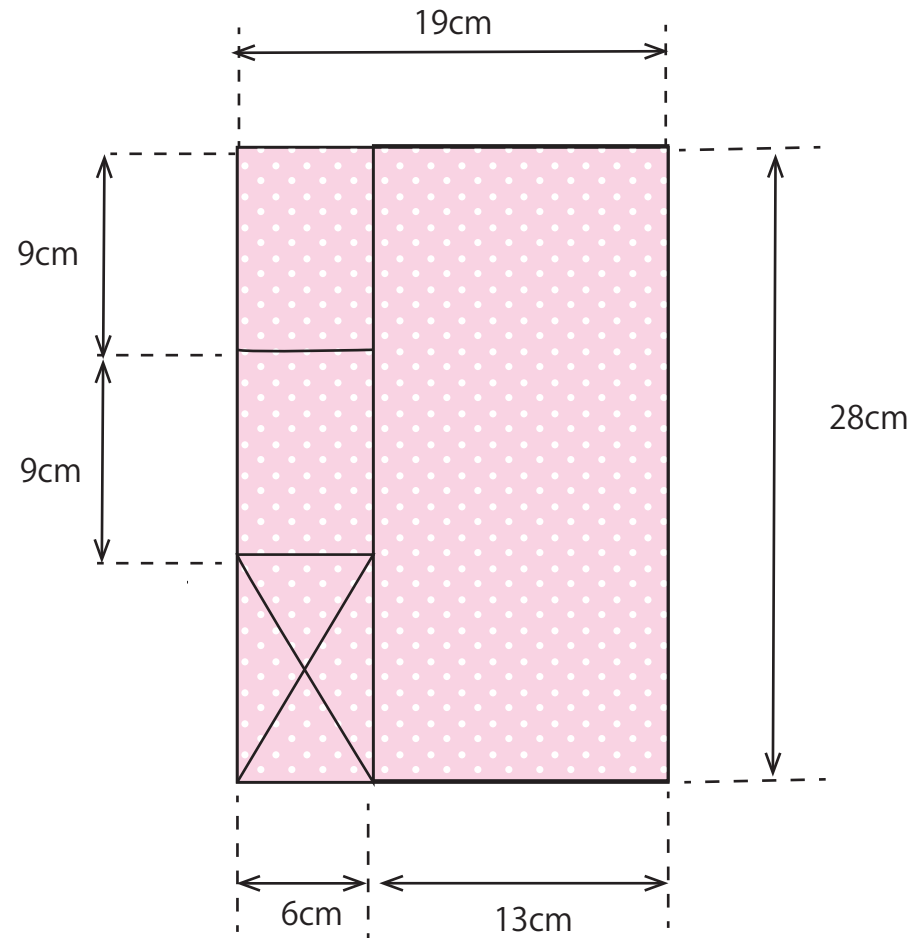

大人用マスク (出来上がりサイズ : W17.5×H9.5cm)

- ・生地サイズ : 23.5×39cm
- ・参考ゴム長さ : 38cm2×本
(・ワイヤーサイズ : 約 10.5cm)

子供用マスク（出来上がりサイズ：W13×H7cm）

●裁断サイズ

●たたみ方

- ・生地サイズ：19×28cm
- ・参考ゴム長さ：32cm2×本
(・ワイヤーサイズ：約9.5m)