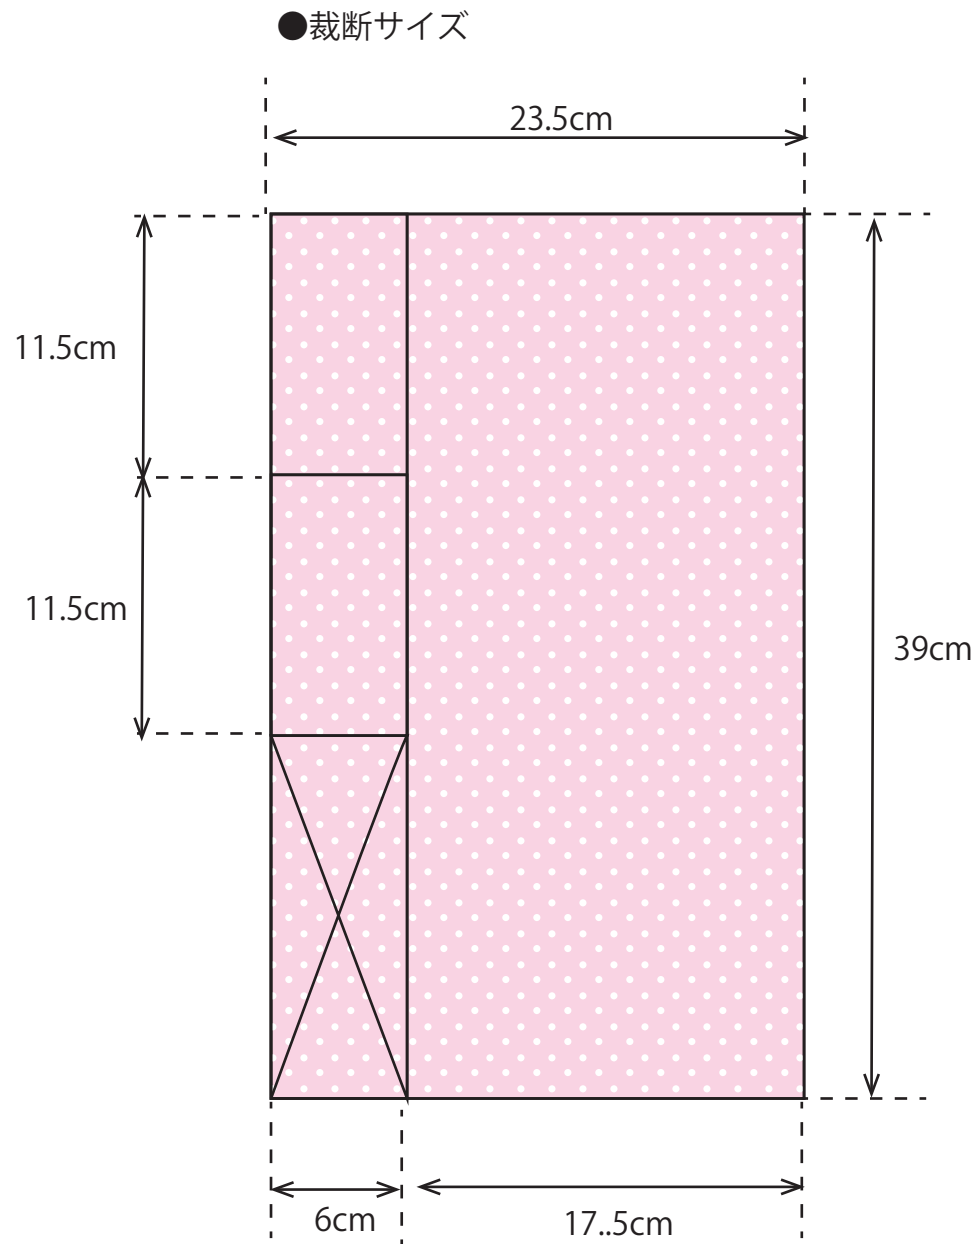

大人用マスク (出来上がりサイズ : W17.5×H9.5cm)

- ・生地サイズ : 23.5×39cm
- ・参考ゴム長さ : 38cm2×本
(・ワイヤーサイズ : 約 10.5cm)

子供用マスク（出来上がりサイズ：W13×H7cm）

●裁断サイズ

●たたみ方

- ・生地サイズ：19×28cm
- ・参考ゴム長さ：32cm2×本
(・ワイヤーサイズ：約9.5m)