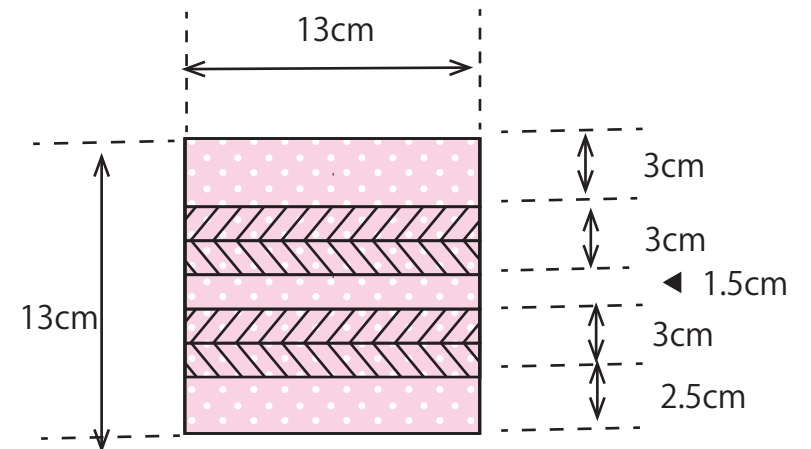

大人用マスク (出来上がりサイズ : W17.5×H9.5cm)

- ・生地サイズ : 23.5×39cm
- ・参考ゴム長さ : 38cm2×本
(・ワイヤーサイズ : 約 10.5cm)

子供用マスク（出来上がりサイズ：W13×H7cm）

●裁断サイズ

●たたみ方

- ・生地サイズ：19×28cm
- ・参考ゴム長さ：32cm2×本
(・ワイヤーサイズ：約9.5m)