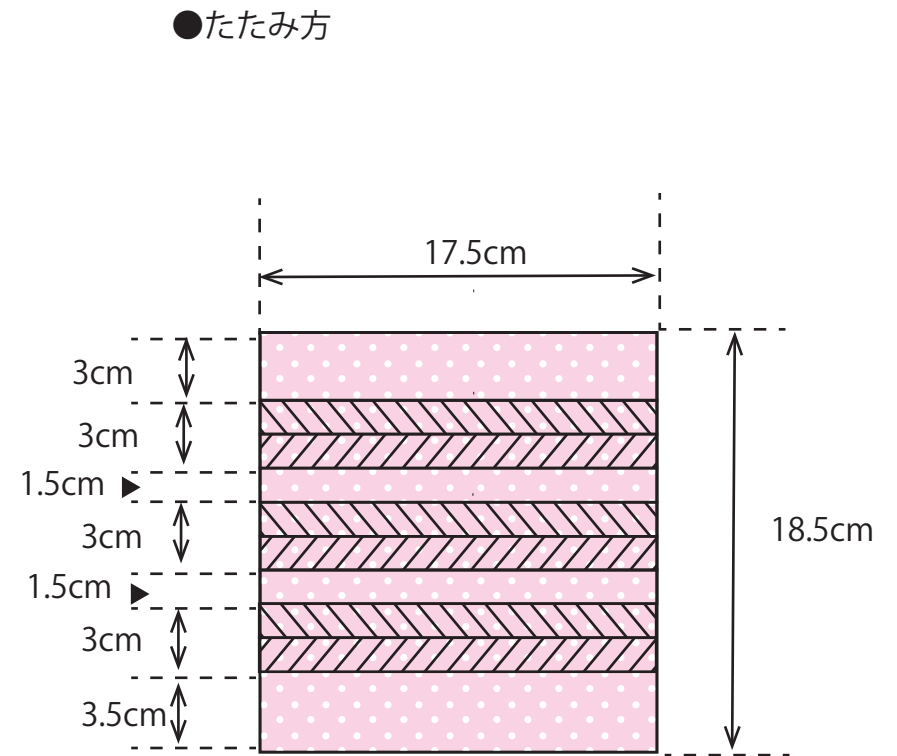

大人用マスク (出来上がりサイズ : W17.5×H9.5cm)

- ・生地サイズ : 23.5×39cm
- ・参考ゴム長さ : 38cm2×本
(・ワイヤーサイズ : 約 10.5cm)

子供用マスク（出来上がりサイズ：W13×H7cm）

●裁断サイズ

●たたみ方

- ・生地サイズ：19×28cm
- ・参考ゴム長さ：32cm2×本
(・ワイヤーサイズ：約9.5m)